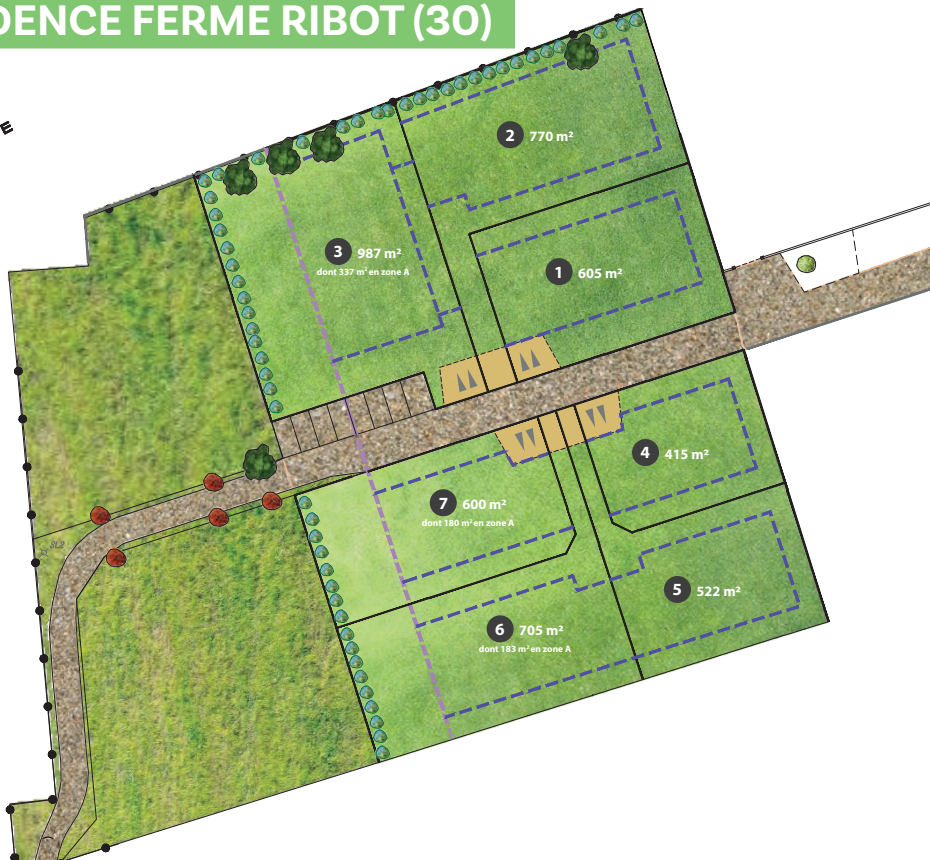

RÉSIDENCE FERME RIBOT

Située sur la commune de Saint-Alexandre dans le Gard, la Résidence Ferme Ribot bénéficie d'un emplacement stratégique, entre nature et commodités.

À seulement quelques minutes de Bagnols-sur-Cèze et de Pont-Saint-Espirit, et à proximité des paysages remarquables de la vallée du Rhône, la Résidence Ferme Ribot constitue une opportunité rare pour concrétiser votre projet de construction dans le Gard.

VOTRE TERRAIN À BÂTIR SAINT-ALEXANDRE - BEAUVEZET NORD (30)

À PROXIMITÉ

-  Centre du Village 1km.
-  Ecole 1km.
-  Commerces de proximité 1km.
-  Supermarché 1km.

ACCÈS RAPIDE

-  Pont Saint-Espirit 5 min.
-  Bagnols sur Cèze 10 min.
-  Orange 30 min.
-  Avignon 40 min.
-  Nîmes 1 heure.

BAMA

Créateur d'espaces de vie

RÉSIDENCE FERME RIBOT (30)

Découvrez ce lotissement intimiste composé de **7 terrains viabilisés** et libres constructeur de **415 m² à 770 m²**. Idéalement implantée dans un environnement résidentiel calme et verdoyant, cette opération offre un cadre de vie privilégié, entre nature et commodités.