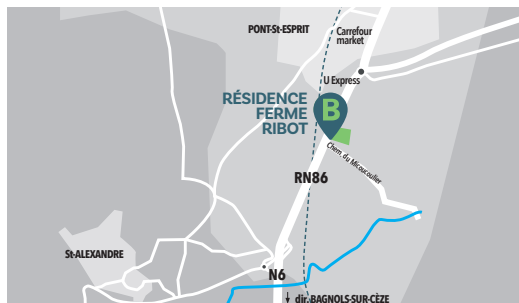

RÉSIDENCE FERME RIBOT

Située sur la commune de Saint-Alexandre dans le Gard, la Résidence Ferme Ribot bénéficie d'un emplacement stratégique, entre nature et commodités.

À seulement quelques minutes de Bagnols-sur-Cèze et de Pont-Saint-Espirit, et à proximité des paysages remarquables de la vallée du Rhône, la Résidence Ferme Ribot constitue une opportunité rare pour concrétiser votre projet de construction dans le Gard.

VOTRE TERRAIN À BÂTIR SAINT-ALEXANDRE - BEAUVEZET NORD (30)

À PROXIMITÉ

-  Centre du Village 1km.
-  Ecole 1km.
-  Commerces de proximité 1km.
-  Supermarché 1km.

ACCÈS RAPIDE

-  Pont Saint-Espirit 5 min.
-  Bagnols sur Cèze 10 min.
-  Orange 30 min.
-  Avignon 40 min.
-  Nîmes 1 heure.

BAMA

Créateur d'espaces de vie

RÉSIDENCE FERME RIBOT (30)

Découvrez ce lotissement intimiste composé de **7 terrains viabilisés** et libres constructeur de **415 m² à 770 m²**. Idéalement implantée dans un environnement résidentiel calme et verdoyant, cette opération offre un cadre de vie privilégié, entre nature et commodités.

Vous bénéficierez d'un secteur recherché, à proximité immédiate des axes principaux et des bassins d'emploi, tout en profitant de la tranquillité d'un village à taille humaine.

La Résidence Ferme Ribot vous offre un équilibre parfait entre qualité de vie, accessibilité et potentiel patrimonial.