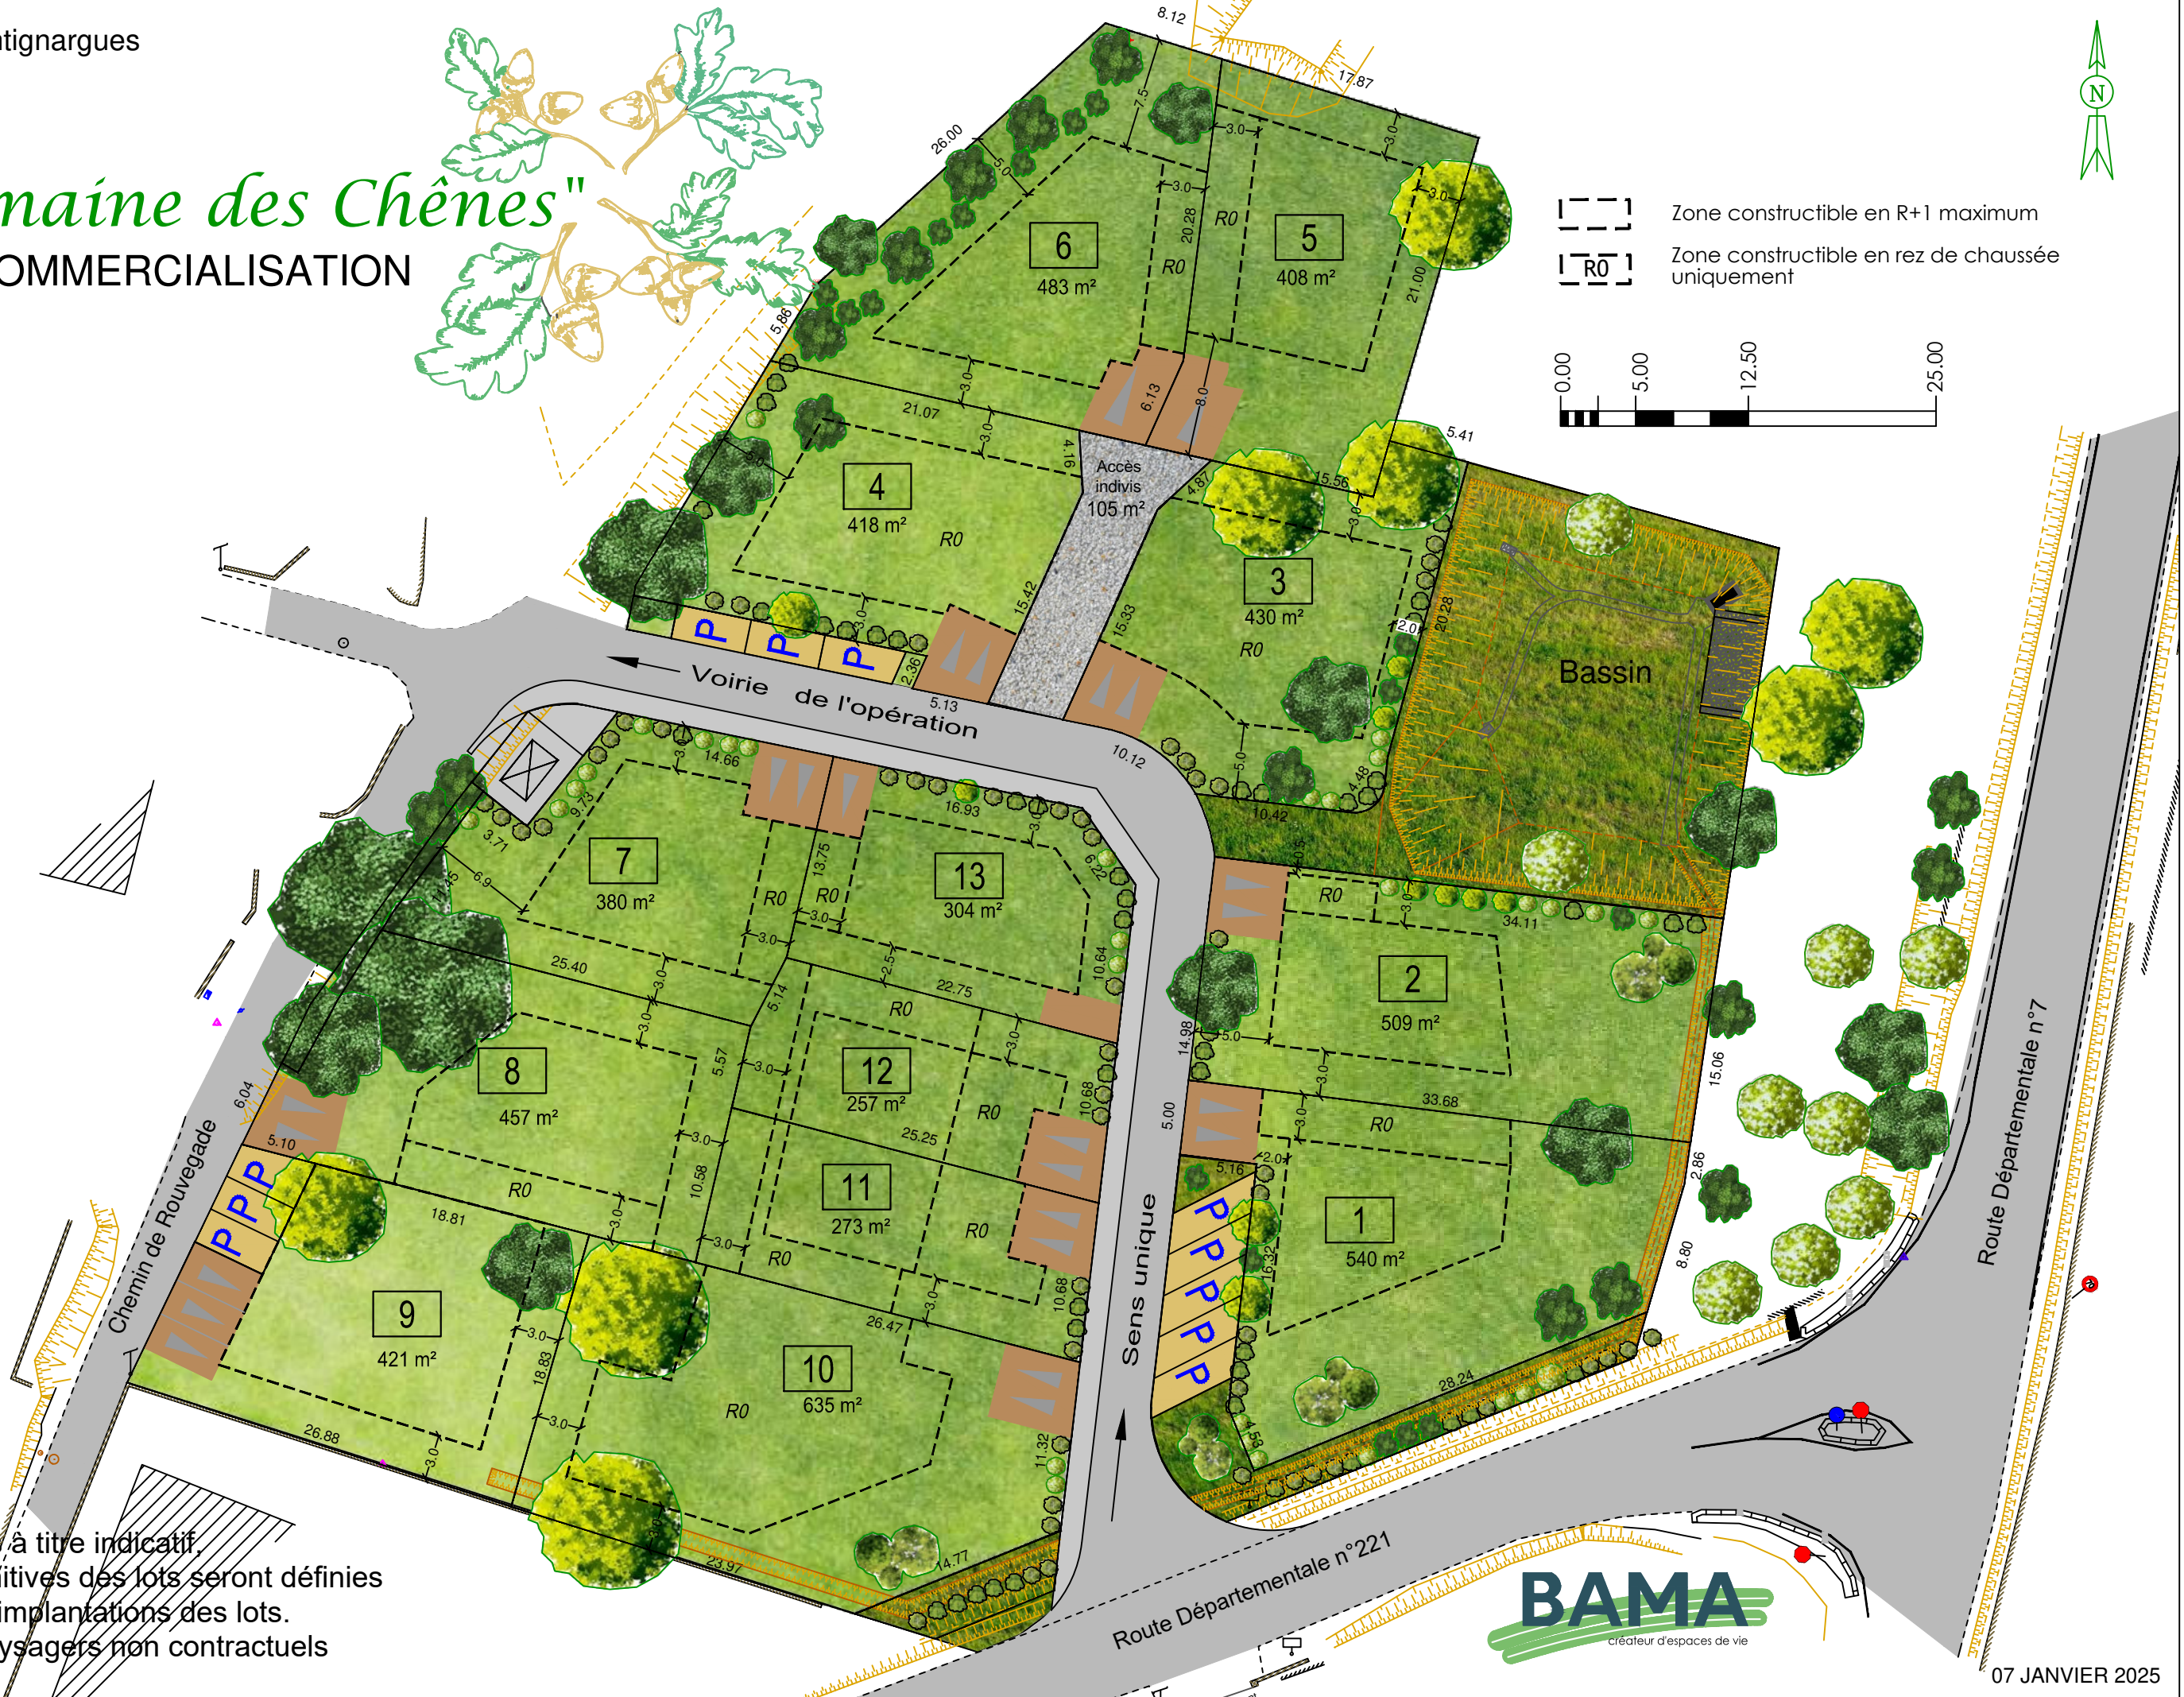

Commune de Montignargues

Lotissement:

"Le Domaine des Chênes"

PLAN DE COMMERCIALISATION

Echelle: 1/400ème

- Zone constructible en R+1 maximum
- Zone constructible en rez de chaussée uniquement

Surfaces données à titre indicatif,
les emprises définitives des lots seront définies
après bornage et implantations des lots.
Aménagement paysagers non contractuels