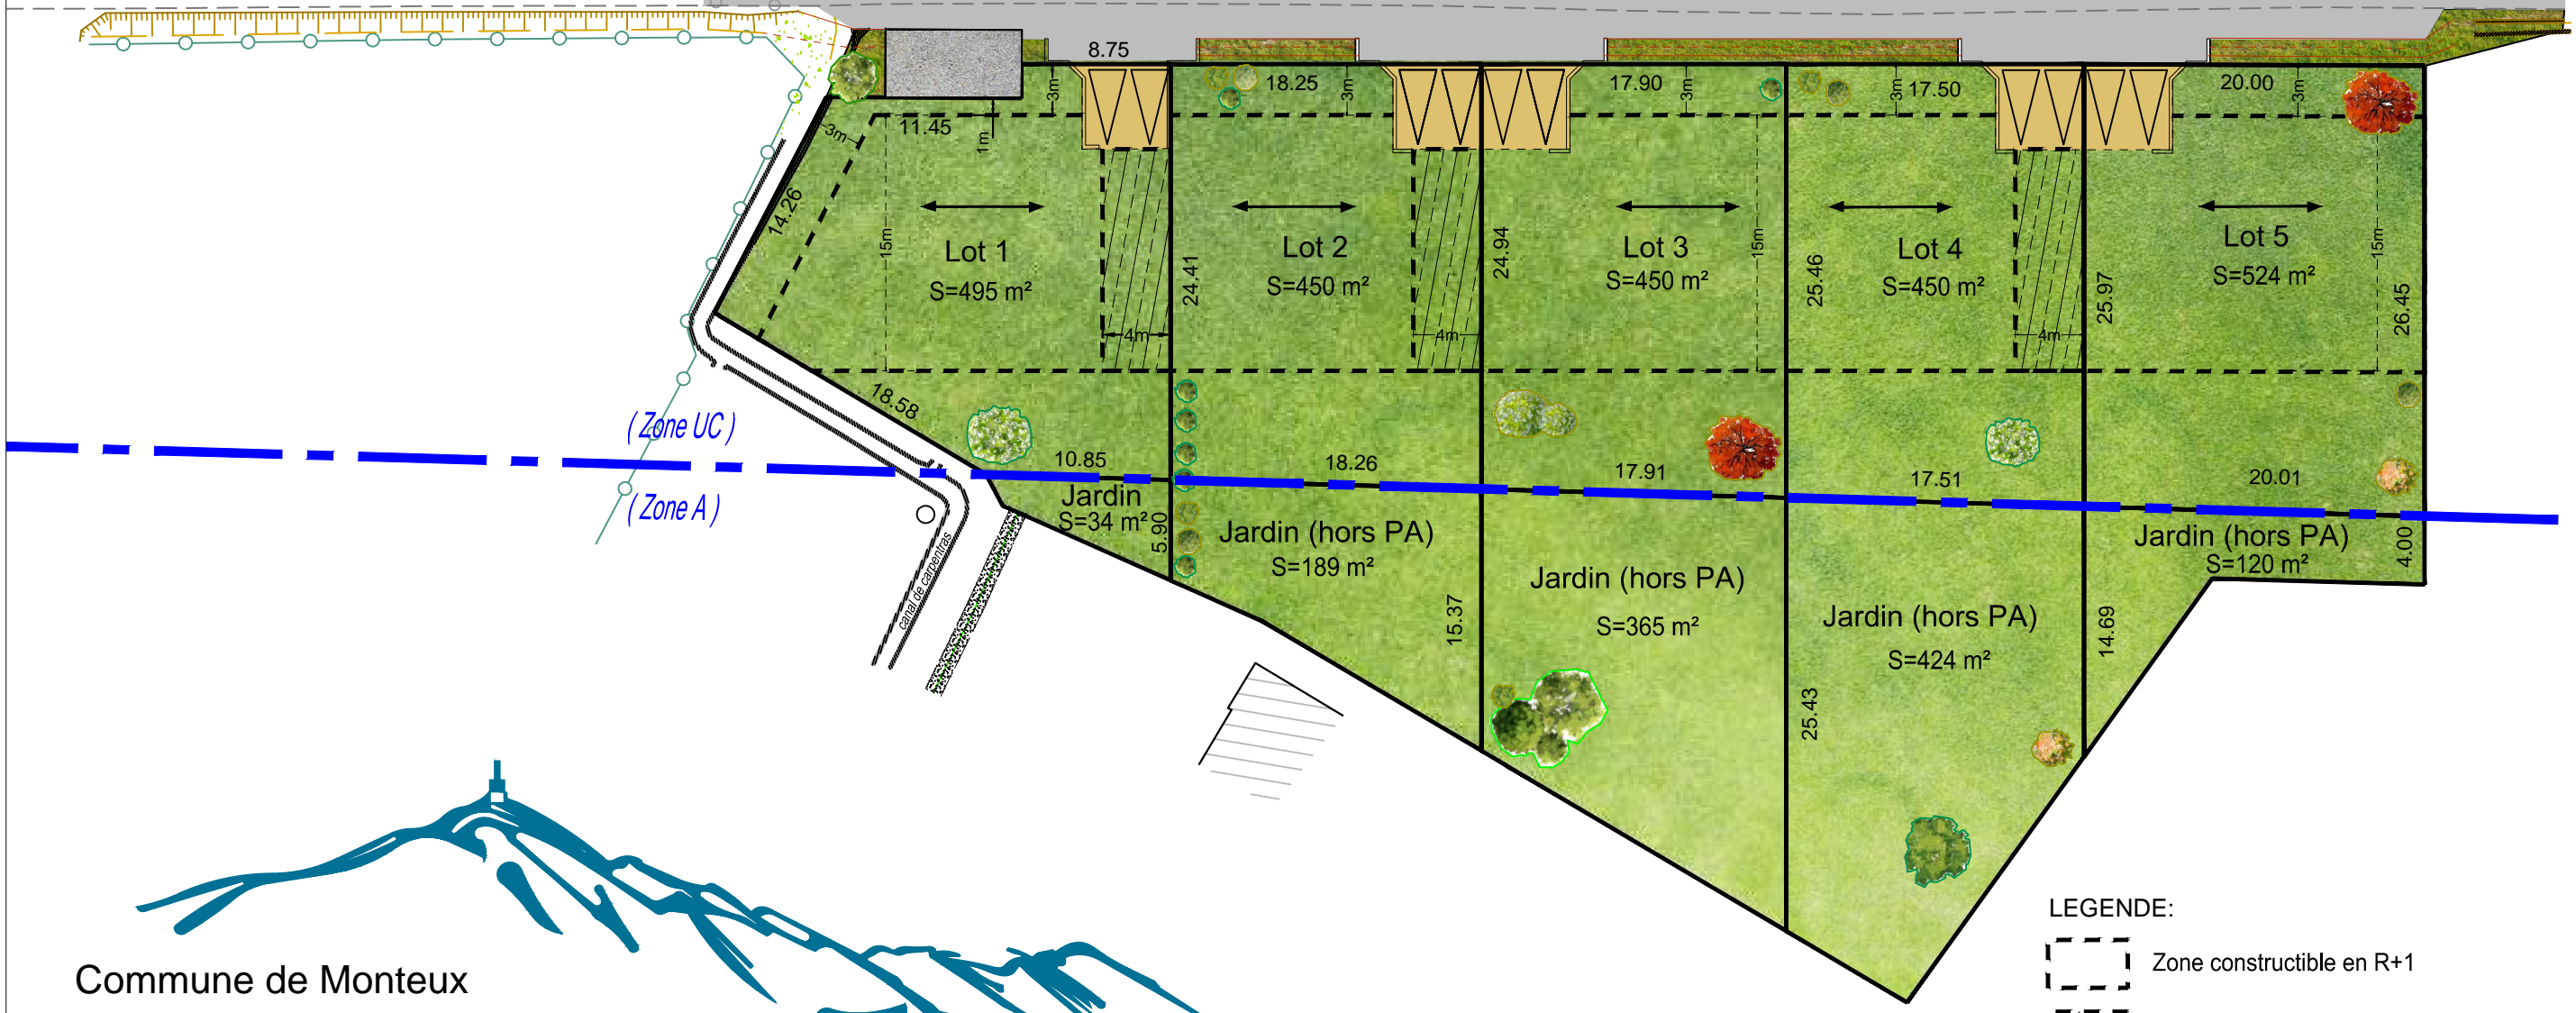

Chemin de Villefranche

(Zone UC)
(Zone A)

- LEGENDE:
- Zone constructible en R+1
 - Zone constructible en rez de chaussée uniquement
 - Sens de faitage préconisé

Commune de Monteux

Lotissement:

"Le Clos Gabriel"

PLAN DE COMMERCIALISATION

Surfaces données à titre indicatif,
les emprises définitives des lots seront définies
après bornage et implantations des lots.
Aménagement paysagers non contractuels