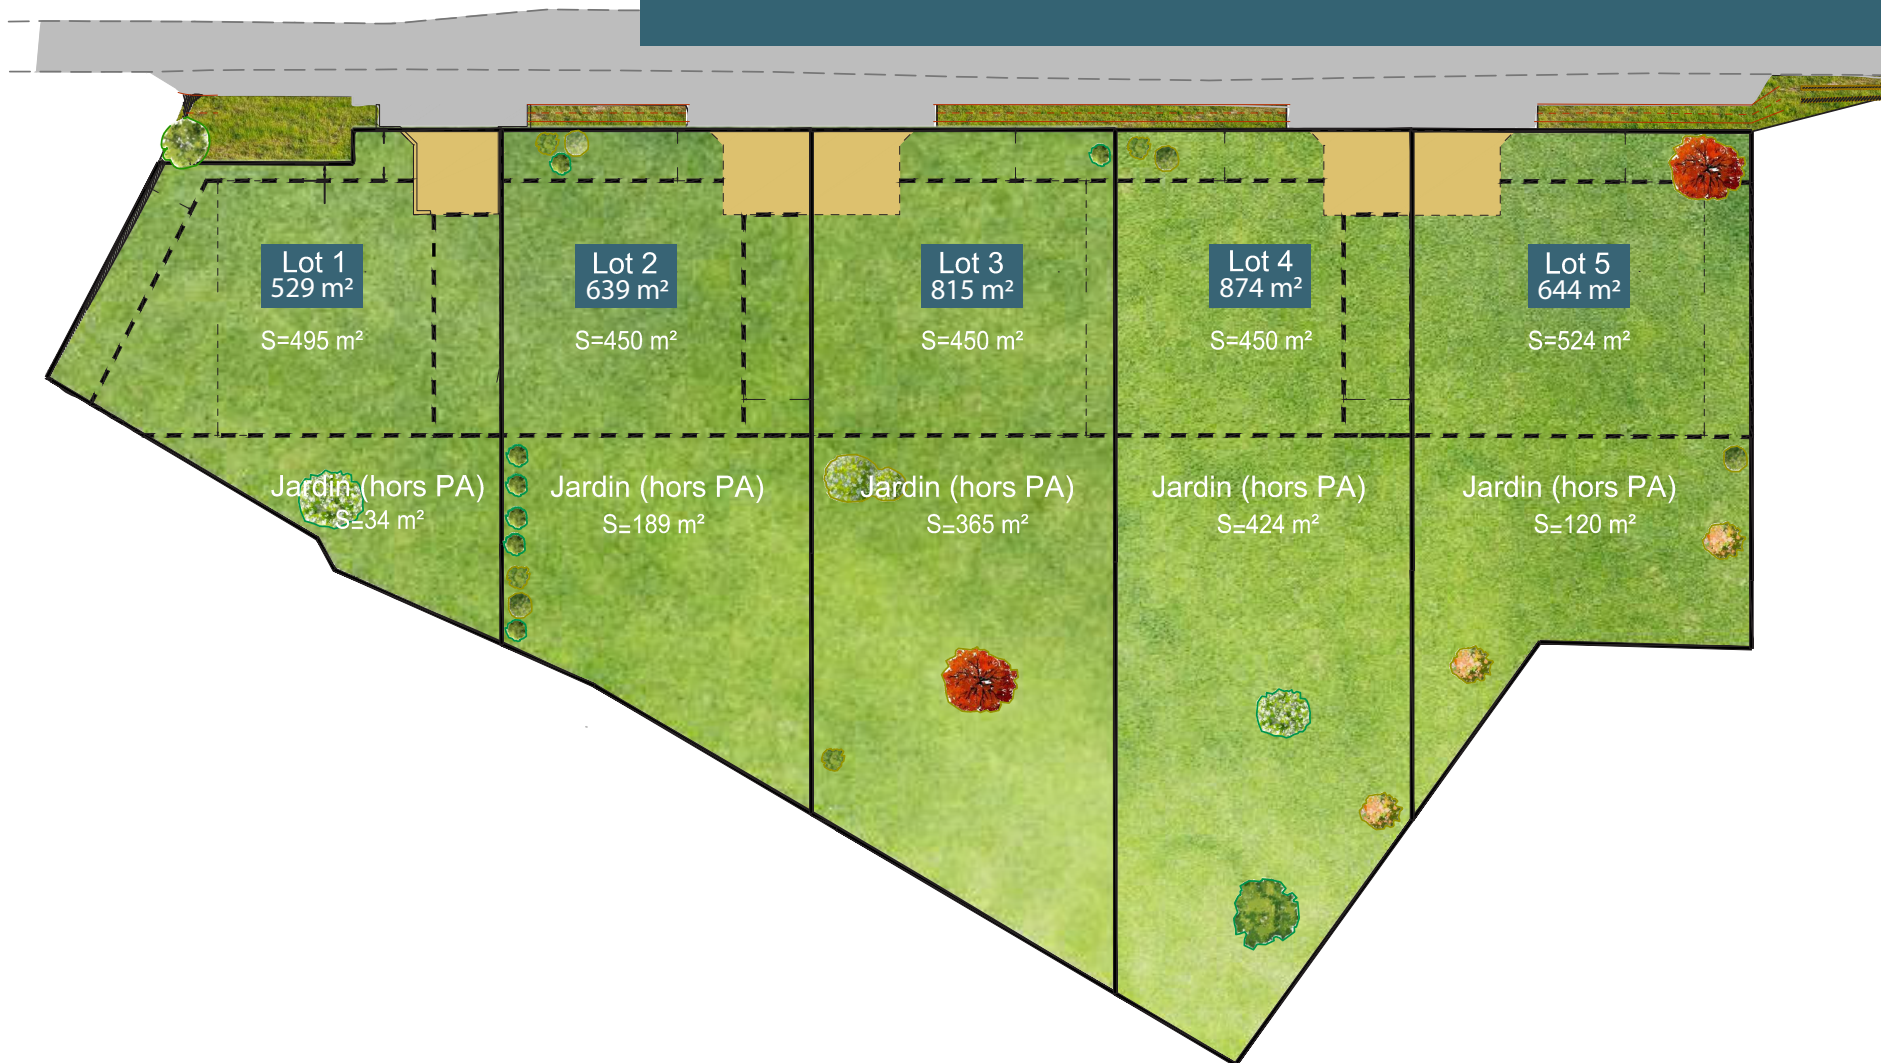

## ACCÈS RAPIDE

- 🕒 Carpentras 10 min.
- 🕒 Avignon 25 min.
- 🕒 Orange 30 min.

## VOTRE TERRAIN À BÂTIR MONTEUX (84)

**BAMA**  
Créateur d'espaces de vie

## LE CLOS GABRIEL (84)

A quelques kilomètres de Carpentras, sur la commune de Monteux, dans le Hameau des Plumaneaux, découvrez nos **5 parcelles avec jardin d'agrément de 529 à 874 m<sup>2</sup>, viabilisées et libre choix constructeur.**