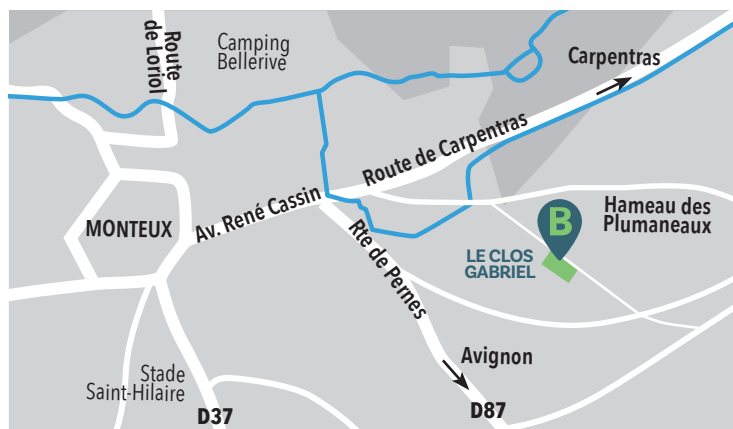

# LE CLOS GABRIEL

Entre Avignon et Carpentras,  
dans un hameau résidentiel  
sur la commune de Monteux.

Une ville dynamique  
au patrimoine historique  
et culturel remarquable,  
dans un cadre idéal  
pour la vie de famille.

## À PROXIMITÉ

- 🕒 Centre Ville 5 min  
(tous commerces et infrastructures).
- 🕒 Parcs d'attraction 10 min  
(Spirou et Wave Island).
- 🕒 Lac de Monteux 10 min.

## ACCÈS RAPIDE

- 🕒 Carpentras 10 min.
- 🕒 Avignon 25 min.
- 🕒 Orange 30 min.

## LE CLOS GABRIEL (84)

A quelques kilomètres de Carpentras, sur la commune de Monteux, dans le Hameau des Plumaneaux, découvrez nos **5 parcelles avec jardin d'agrément de 529 à 874 m<sup>2</sup>, viabilisées et libre choix constructeur.**